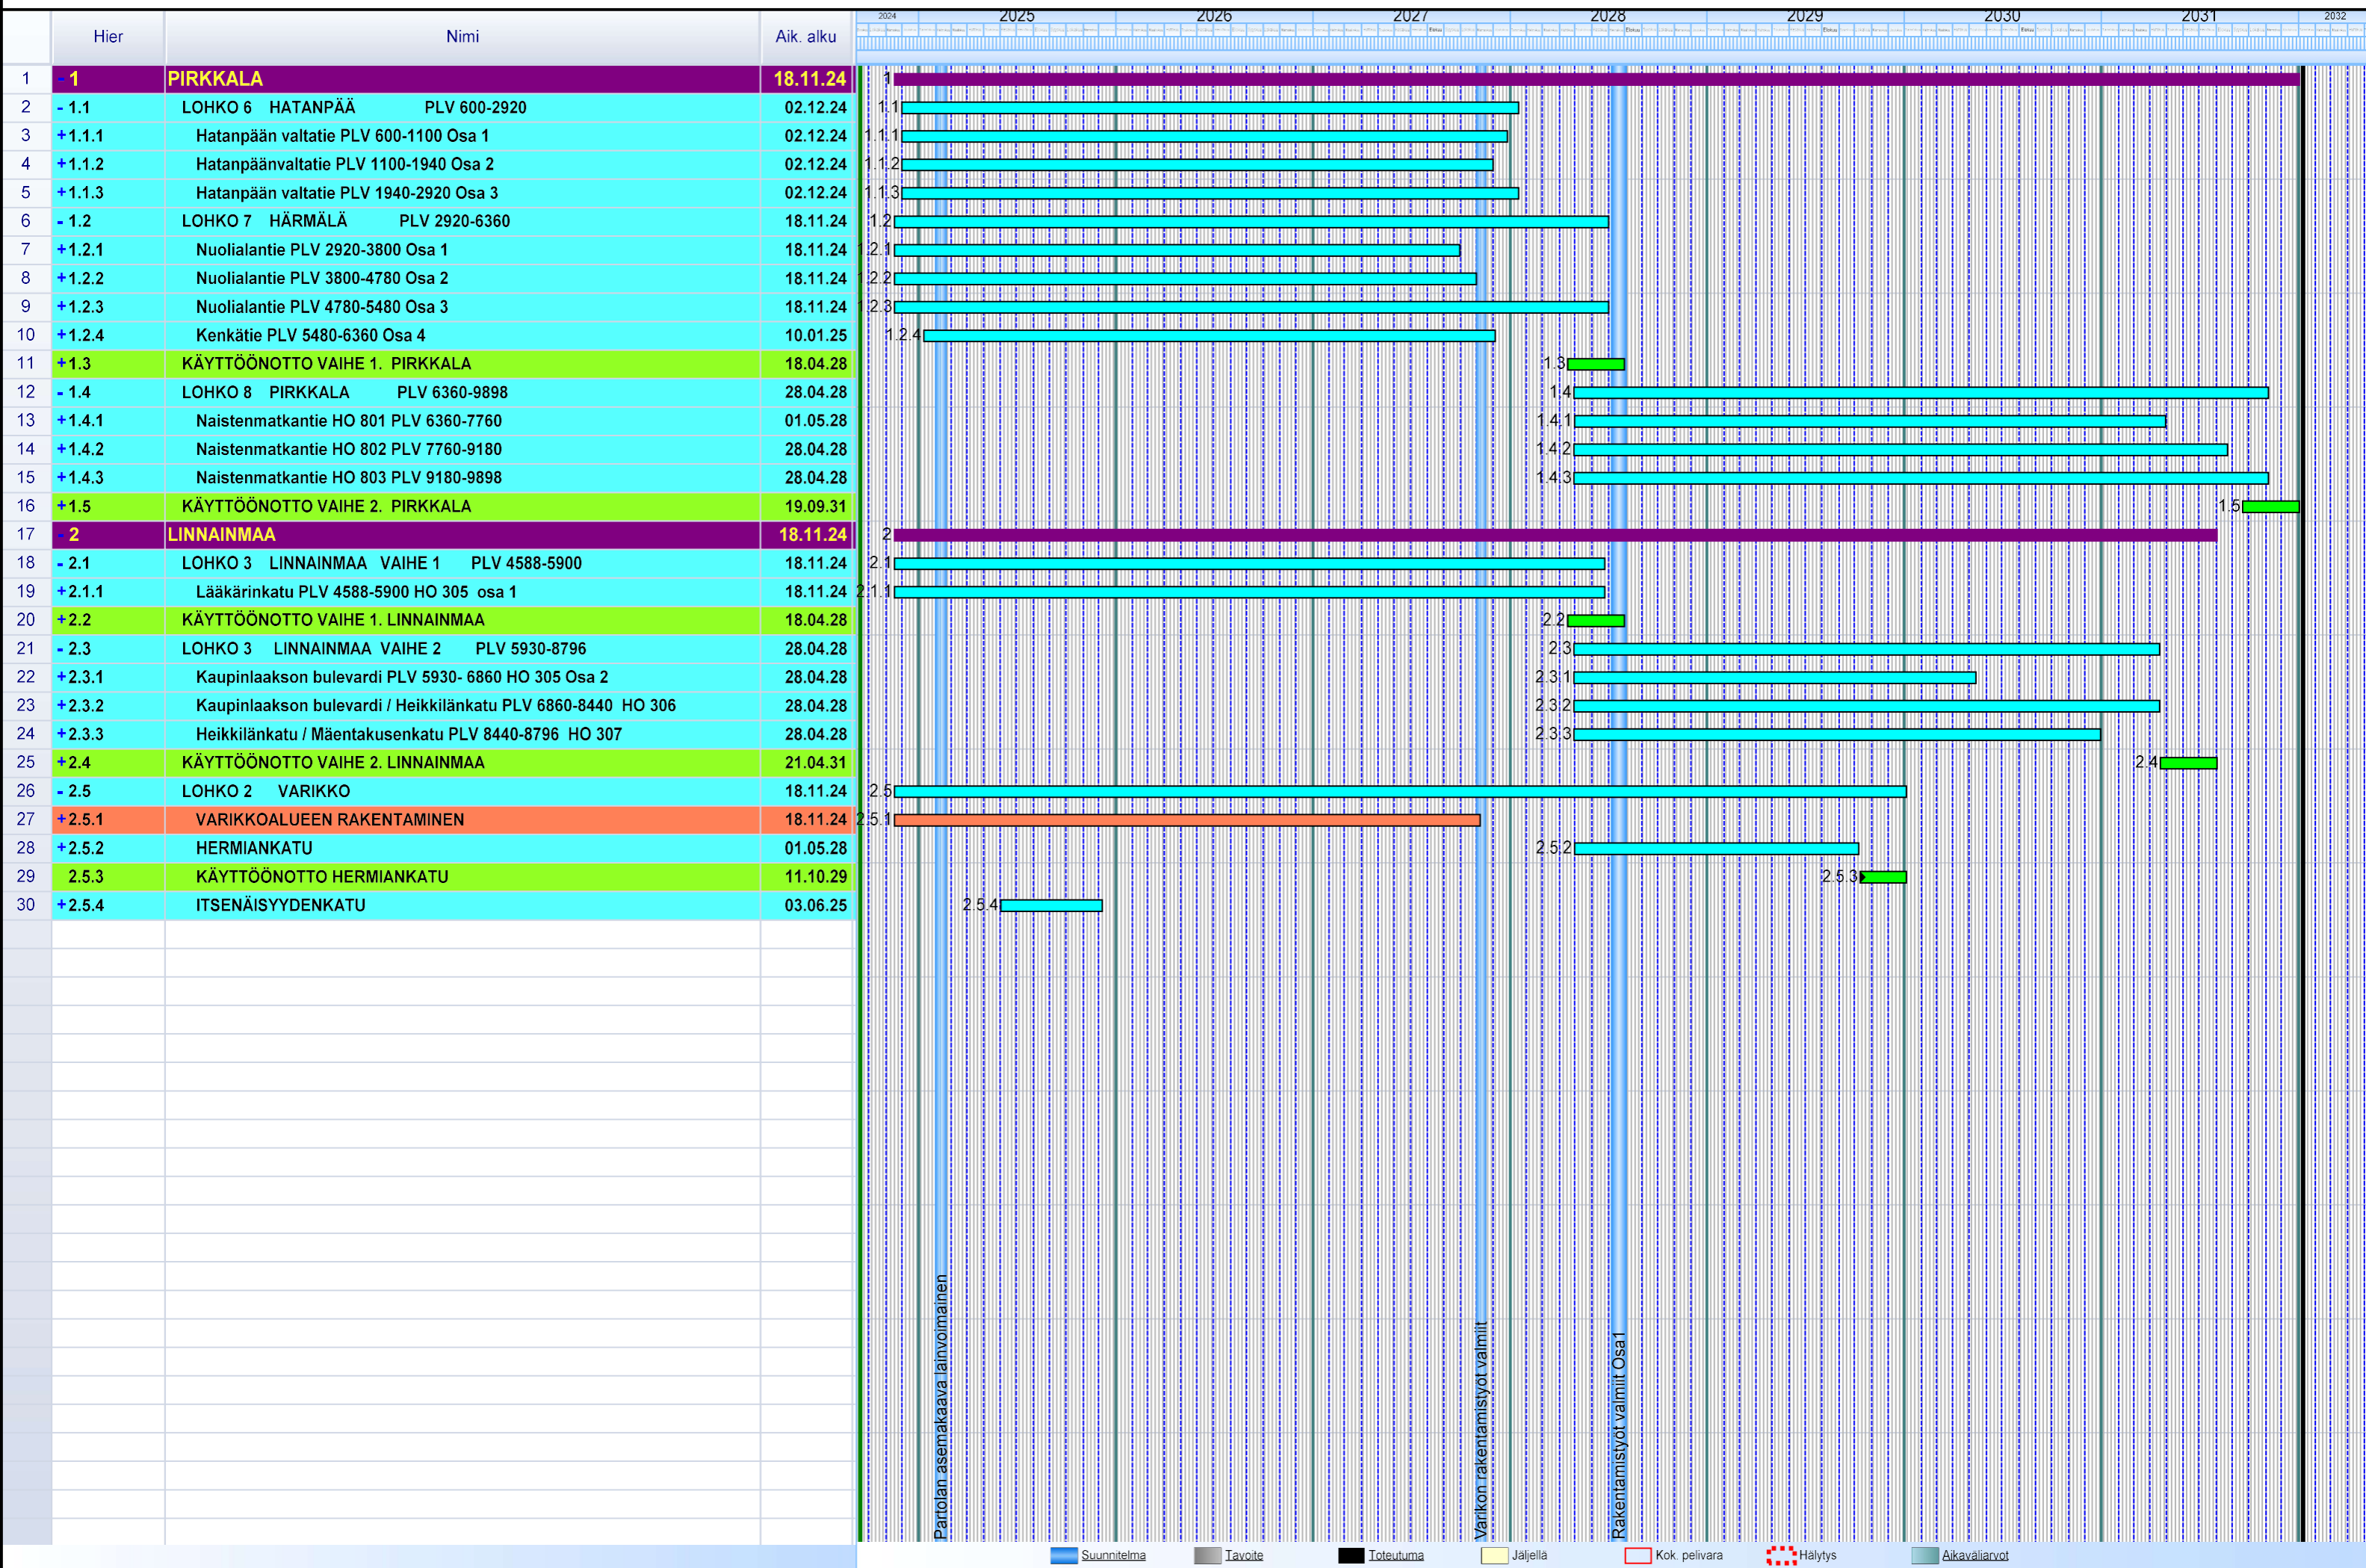

Pirkkala - Linnainmaa Yleisaikataulu

Partiolan asemakaava lainvoimainen

Varikon rakentamistyöt valmiit

Rakentamistyöt valmiit Osa 1